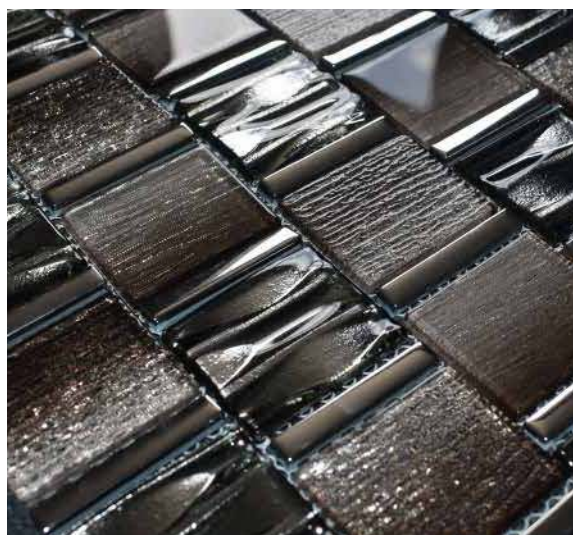

MEDIDAS : 30 cm x 30 cm

PIEZAS CAJA: 20

ESPELOR: 5mm

KGS PIEZA : 0.96

KGS CAJA : 19.1

RIOJA

VIDRIO