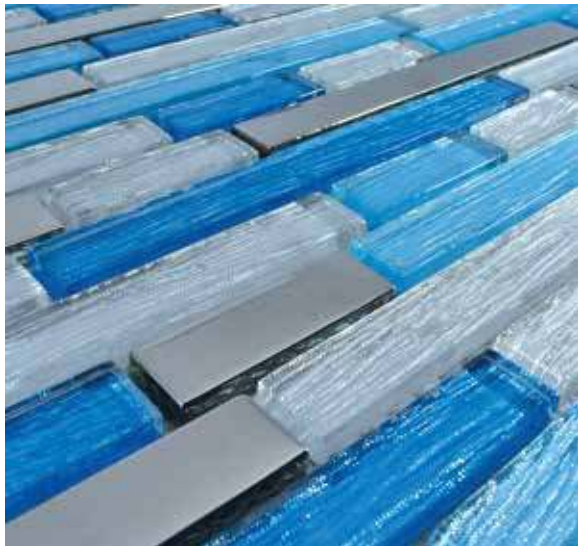

MEDIDAS: 30 cm X 30 cm
PIEZAS CAJA: 15
M2 CAJA: 1.35
KGS PIEZA: 1.15
KGS CAJA: 17