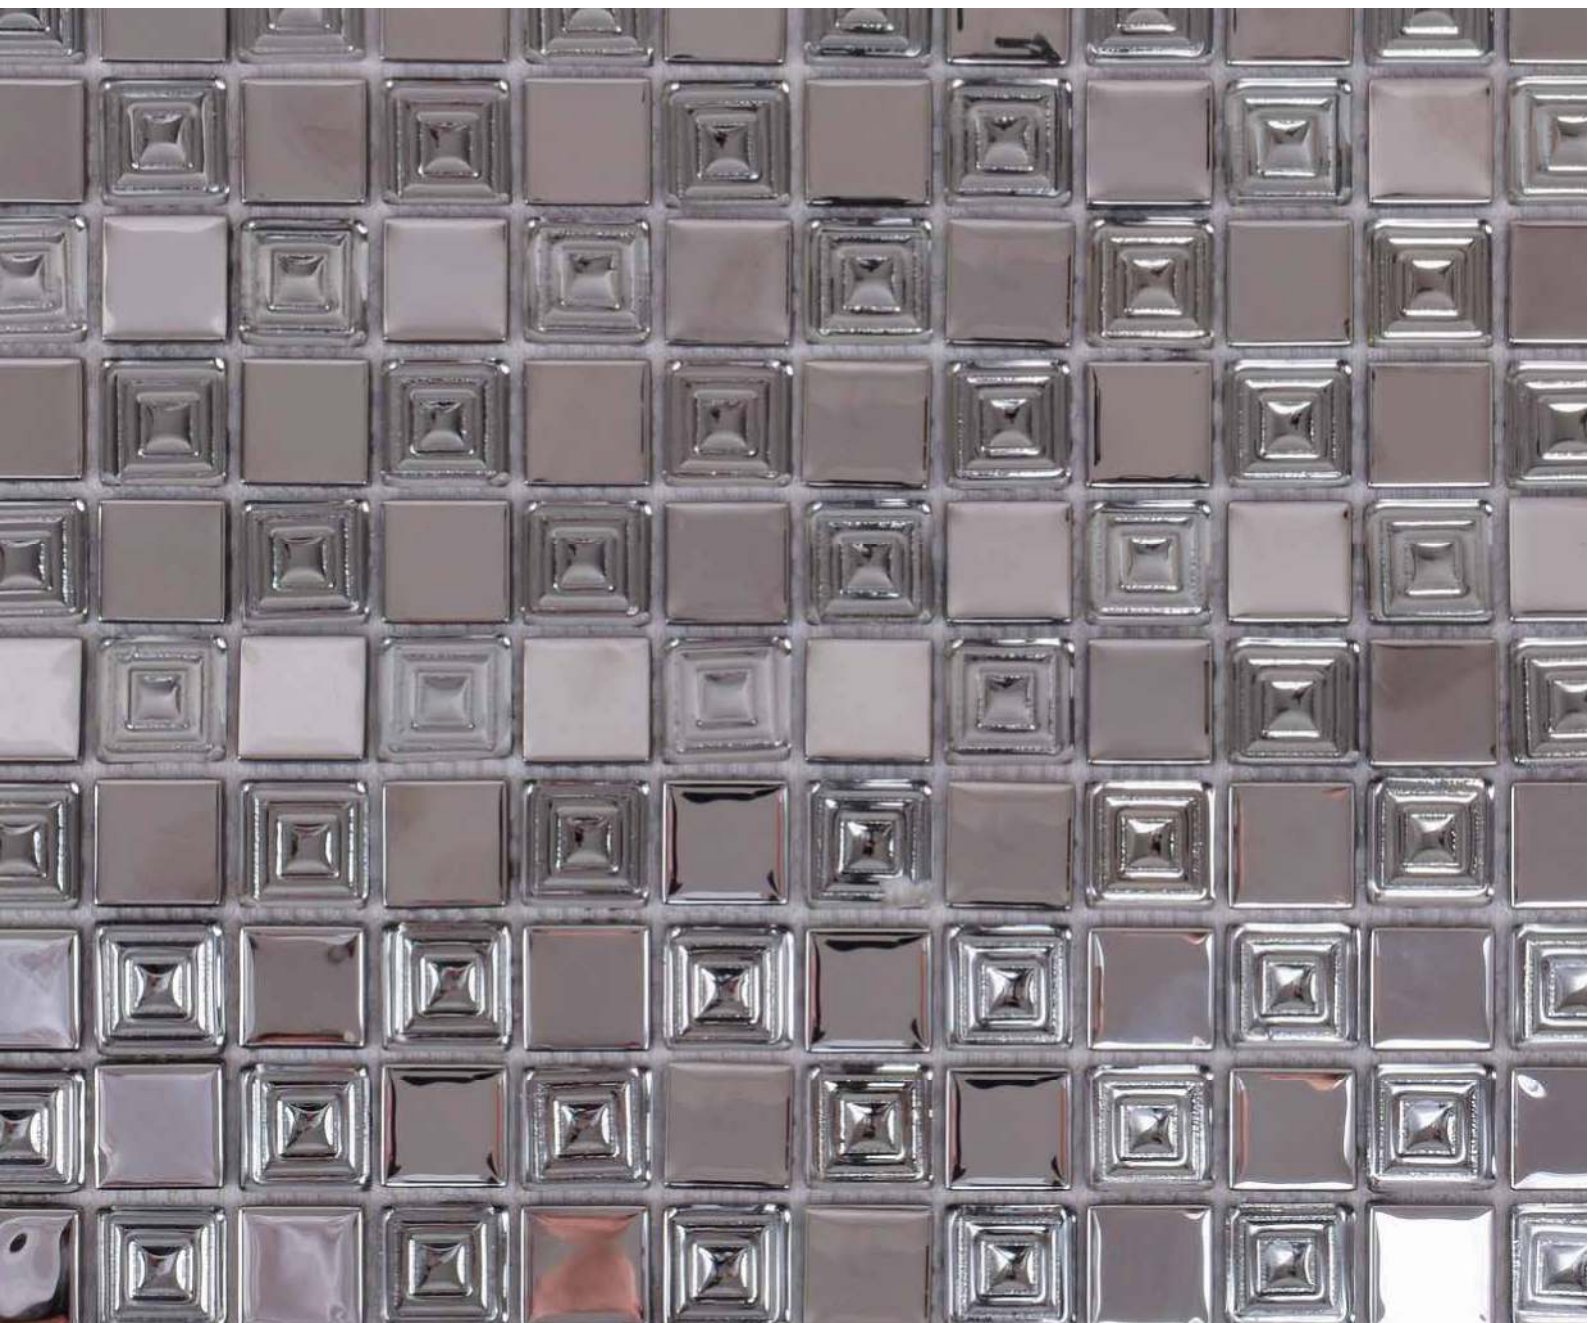

NAIROBI VIDRIO

MEDIDAS : 30 cm x 30 cm
PIEZAS CAJA: 22
ESPESOR: 4mm
KGS PIEZA : 0.795
KGS CAJA : 17.5