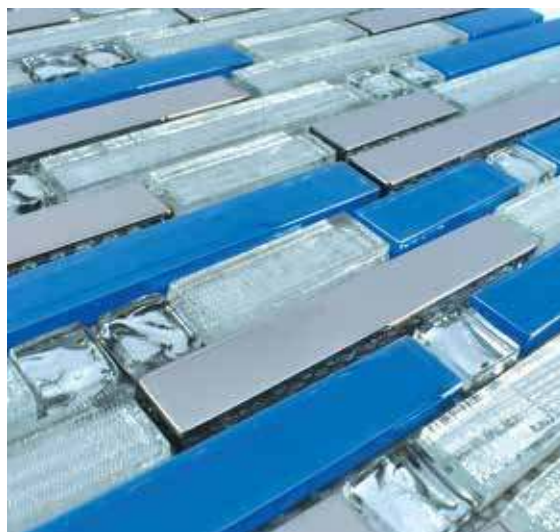

▶ ZARAGOZA

ESPEJO DE VIDRIO Y
VIDRIO LAMINADO

MEDIDAS: 30 cm X 30 cm

PIEZAS CAJA: 15

M2 CAJA: 1.35

KGS PIEZA: 1.15

KGS CAJA: 17

MÉRIDA ◀