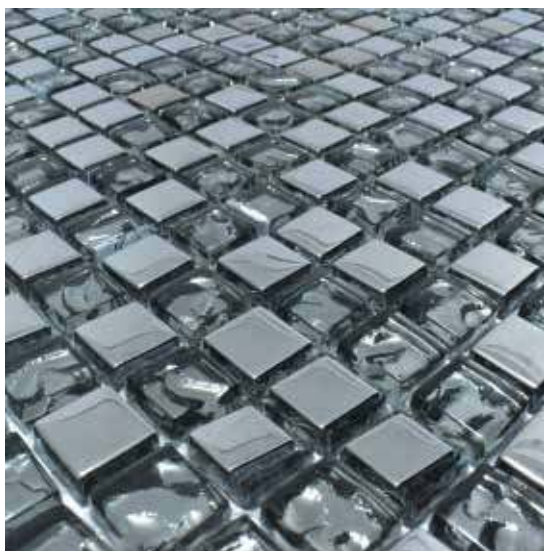

POLAR

VIDRIO CON PLATING

MEDIDAS: 30 cm X 30 cm
PIEZAS CAJA: 15
M2 CAJA: 1.35
KGS PIEZA: 1.15
KGS CAJA: 17