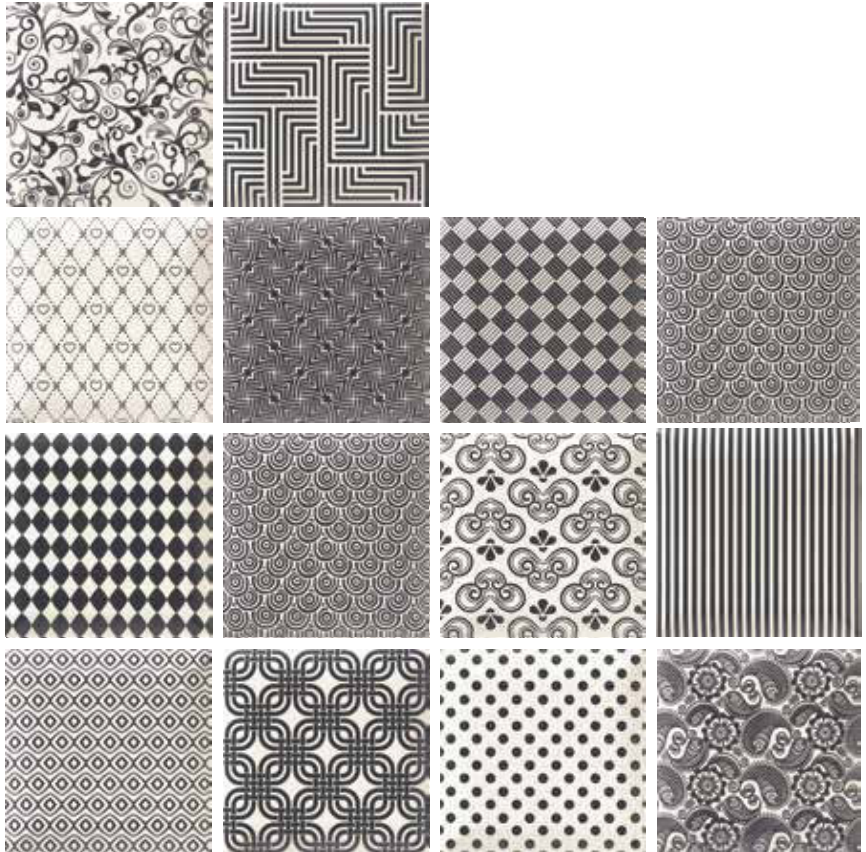

BASE DECOR

RANDOM
Aleatorio

M2 Palet: 63 CJS: 126 M2 Caja: 0,50 Pzas. CJ: 22 Kgs M2: 18,5

Decor Preston
15x15 • 8"x8"