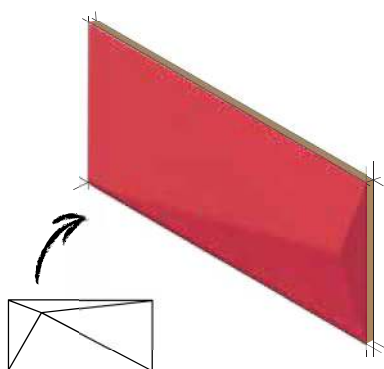

DIAMOND

SUPERFÍCIES EN 3 DIMENSIONES

Lineas decididas y trazos agudos que aportan dinamismo gracias a los efectos de luces y sombras que se producen. A esta volumetría se suma un minucioso decorado lleno de sugerentes texturas y una gama cromática atrevida y vibrante.

BASE

100% VOLUMEN