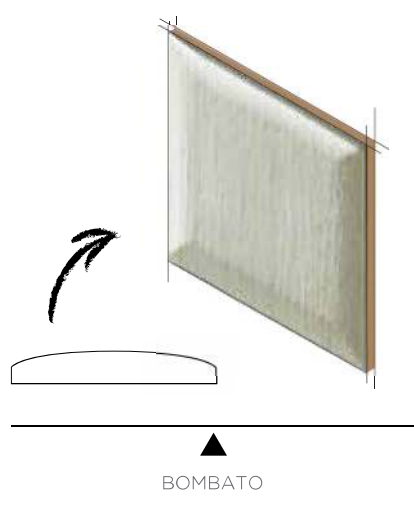

BOMBATO SOHO MIX

ACTUAL, VINTAGE,
ATEMPORAL

La serie Soho se atreve a darle un color vintage a la madera. Tonos pasteles, totalmente actuales, unidos a una estética desgastada e imperfecta.

BASE

RANDOM
Aleatorio