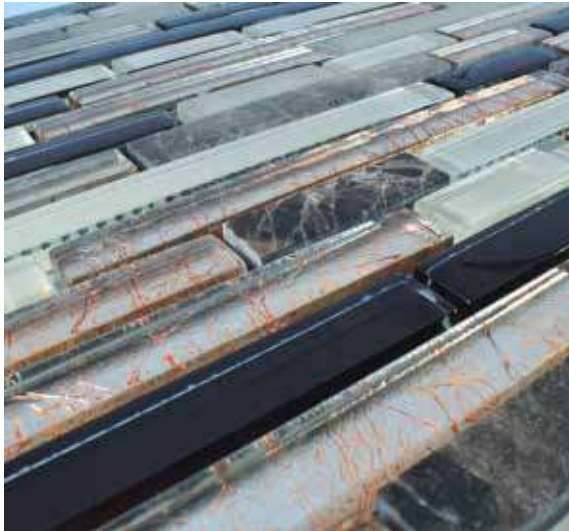

PAMPLONA

VIDRIO Y MÁRMOL

MEDIDAS: 30 cm X 30 cm
PIEZAS CAJA: 11
M2 CAJA: 0.99
KGS PIEZA: 1.54
KGS CAJA: 17

AMUR

VIDRIO Y MÁRMOL

MEDIDAS: 30 cm X 30 cm
PIEZAS CAJA: 11
M2 CAJA: 0.99
KGS PIEZA: 1.54
KGS CAJA: 17

POLAR

VIDRIO CON PLATING

MEDIDAS: 30 cm X 30 cm
PIEZAS CAJA: 15
M2 CAJA: 1.35
KGS PIEZA: 1.15
KGS CAJA: 17