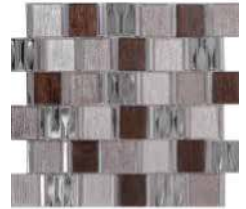

NUEVO

▶ **CASTILLA**

VIDRIO

MEDIDAS : 30 cm x 31 cm
PIEZAS CAJA: 20
ESPESOR: 5mm
KGS PIEZA : 1.075
KGS CAJA : 21.5

ANDALUCIA ▶

VIDRIO

MEDIDAS : 30 cm x 31 cm
PIEZAS CAJA: 20
ESPESOR: 5mm
KGS PIEZA : 1.075
KGS CAJA : 21.5

NUEVO

▶ **CAPADOCIA**

VIDRIO

MEDIDAS : 30 cm x 30 cm
PIEZAS CAJA: 20
ESPESOR: 5mm
KGS PIEZA : 1.075
KGS CAJA : 21.5

NUEVO