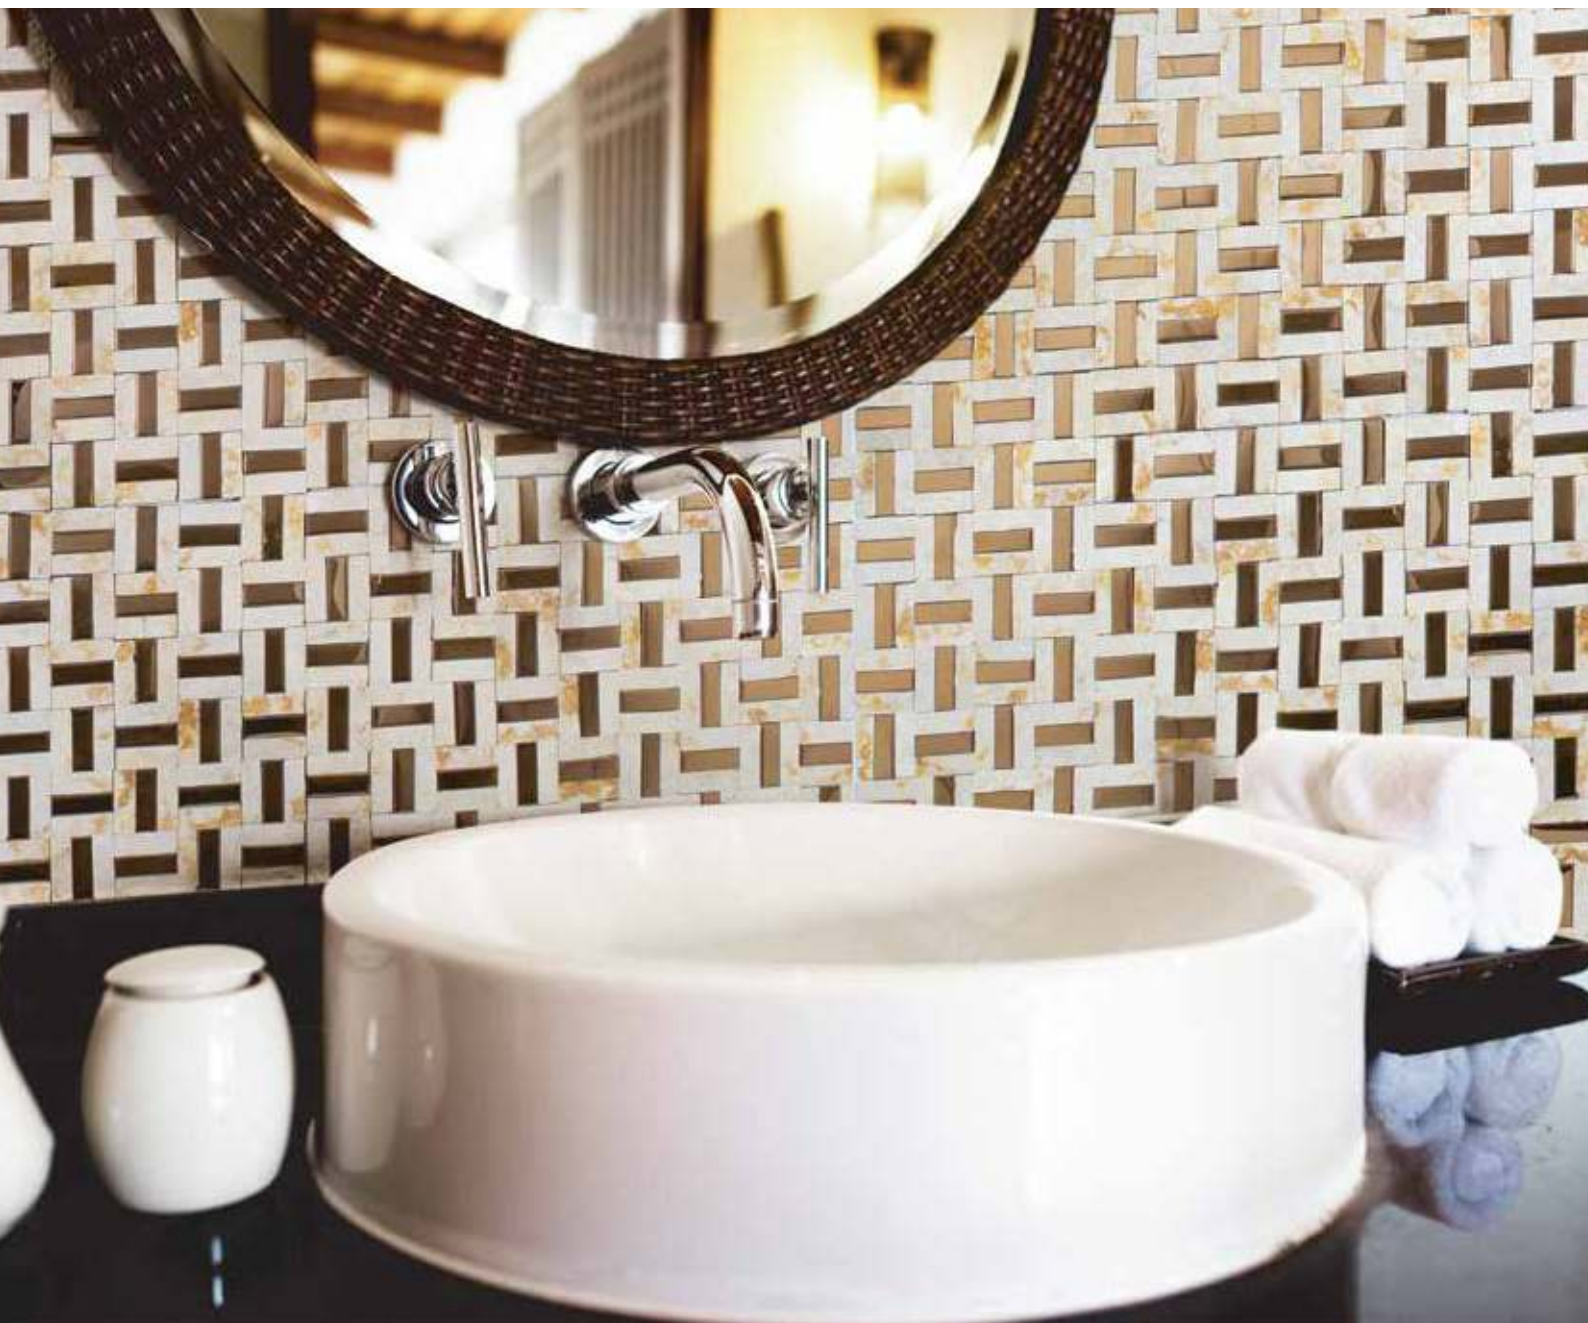

FILIPINAS METAL CON MÁRMOL

MEDIDAS:	30 cm X 30 cm
PIEZAS CAJA:	11
M2 CAJA:	099
KGS PIEZA:	1,95
CAJA:	21,45