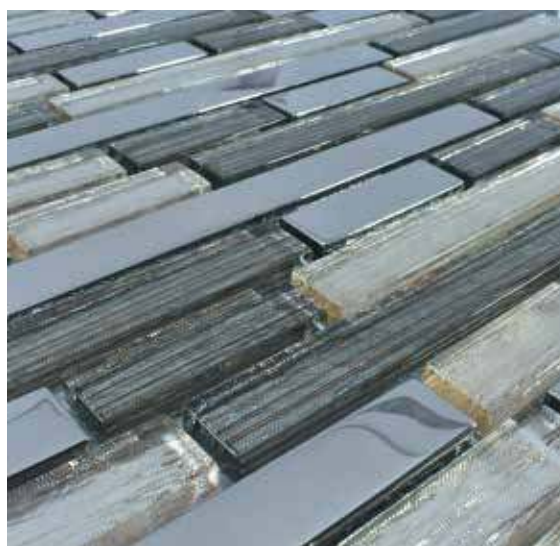

SEVILLA ◀

VIDRIO LAMINADO CON PLATING

MEDIDAS: 30 cm X 30 cm

PIEZAS CAJA: 15

M2 CAJA: 1.35

KGS PIEZA: 1.15

KGS CAJA: 17

▶ ALMERÍA

VIDRIO LAMINADO CON PLATING

MEDIDAS: 30 cm X 30 cm

PIEZAS CAJA: 15

M2 CAJA: 1.35

KGS PIEZA: 1.15

KGS CAJA: 17