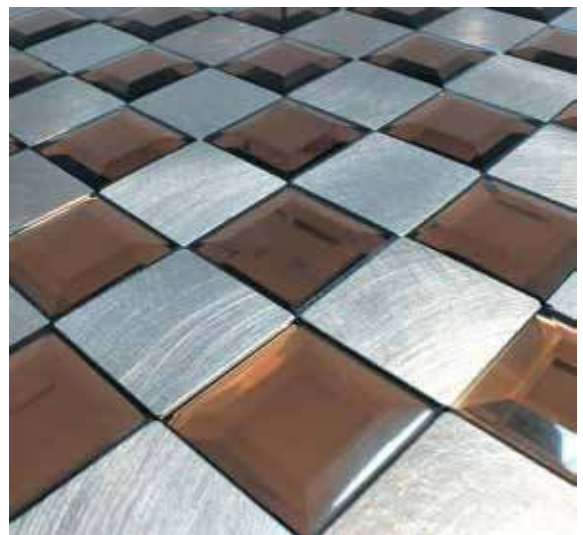

ESPEJO DE VIDRIO BISELADO
Y ALUMINIO

MEDIDAS: 30 cm X 30 cm

PIEZAS CAJA: 22

M2 CAJA: 1.98

KGS PIEZA: 0.59

KGS CAJA: 13

AUTOADHERIBLE.

VALLADOLID