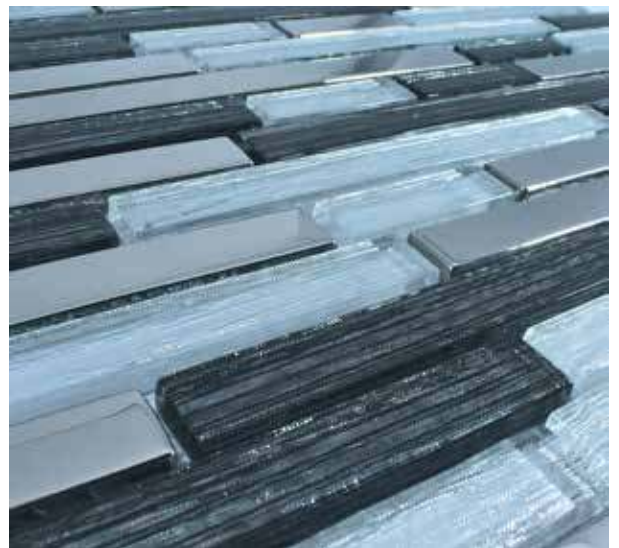

MEDIDAS: 30 cm X 30 cm
PIEZAS CAJA: 15
M2 CAJA: 1.35
KGS PIEZA: 1.15
KGS CAJA: 17