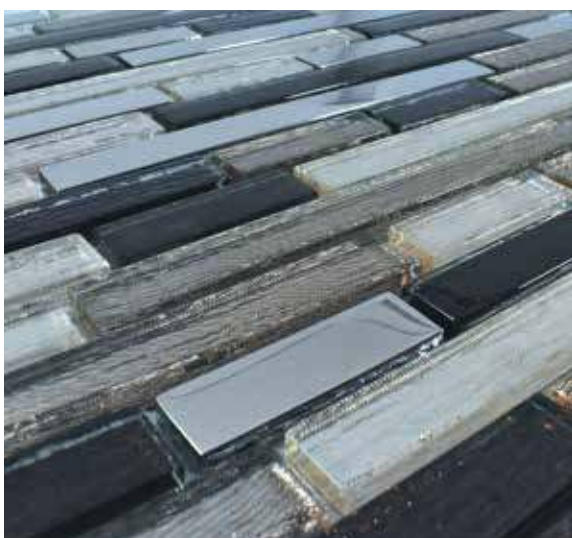

▶ JAÉN

VIDRIO LAMINADO CON PLATING

MEDIDAS: 30 cm X 30 cm

PIEZAS CAJA: 15

M2 CAJA: 1.35

KGS PIEZA: 1.15

KGS CAJA: 17

SEVILLA ◀

VIDRIO LAMINADO CON PLATING

MEDIDAS: 30 cm X 30 cm

PIEZAS CAJA: 15

M2 CAJA: 1.35

KGS PIEZA: 1.15

KGS CAJA: 17

▶ ALMERÍA

VIDRIO LAMINADO CON PLATING

MEDIDAS: 30 cm X 30 cm

PIEZAS CAJA: 15

M2 CAJA: 1.35

KGS PIEZA: 1.15

KGS CAJA: 17