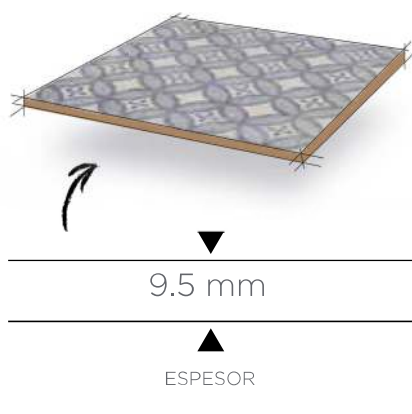

Antiqua presenta piezas con diseños tradicionales. Una estética que se conserva a través del tiempo y que nunca pasarán de moda.

BASE

9mm.

RANDOM
Aleatorio

Pavimento
20x20 • 8"x8"

M2 Palet: 80 CJS: 80 M2 Caja: 1.00 Pzas. CJ: 25 Kgs M2: 16