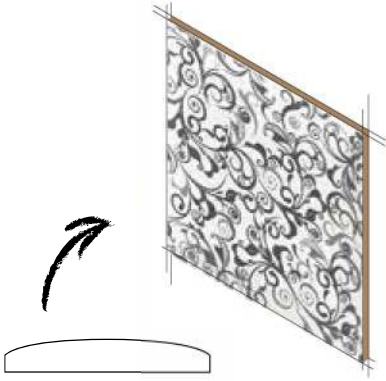

Interior

E.Público

BOMBATO

BOMBATO PRESTON

BASE MATE COMBINABLE

BOMBATO

Blanco mate
15x15 • 6"x6"

Negro mate
15x15 • 6"x6"