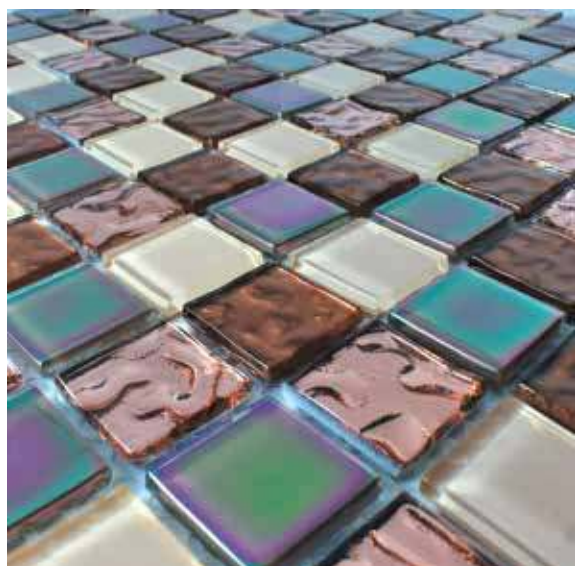

KGS PIEZA : 1,075

KGS CAJA : 21,5

ESTAMBUL

VIDRIO Y ALUMINIO

MEDIDAS : 30 cm x 31 cm
PIEZAS CAJA: 20
ESPESOR: 5mm
KGS PIEZA : 1.075
KGS CAJA : 21.5

PARAÍSO

VIDRIO

MEDIDAS: 30 cm X 30 cm
PIEZAS CAJA: 22
M2 CAJA: 1.98
KGS PIEZA: 0.75
KGS CAJA: 17