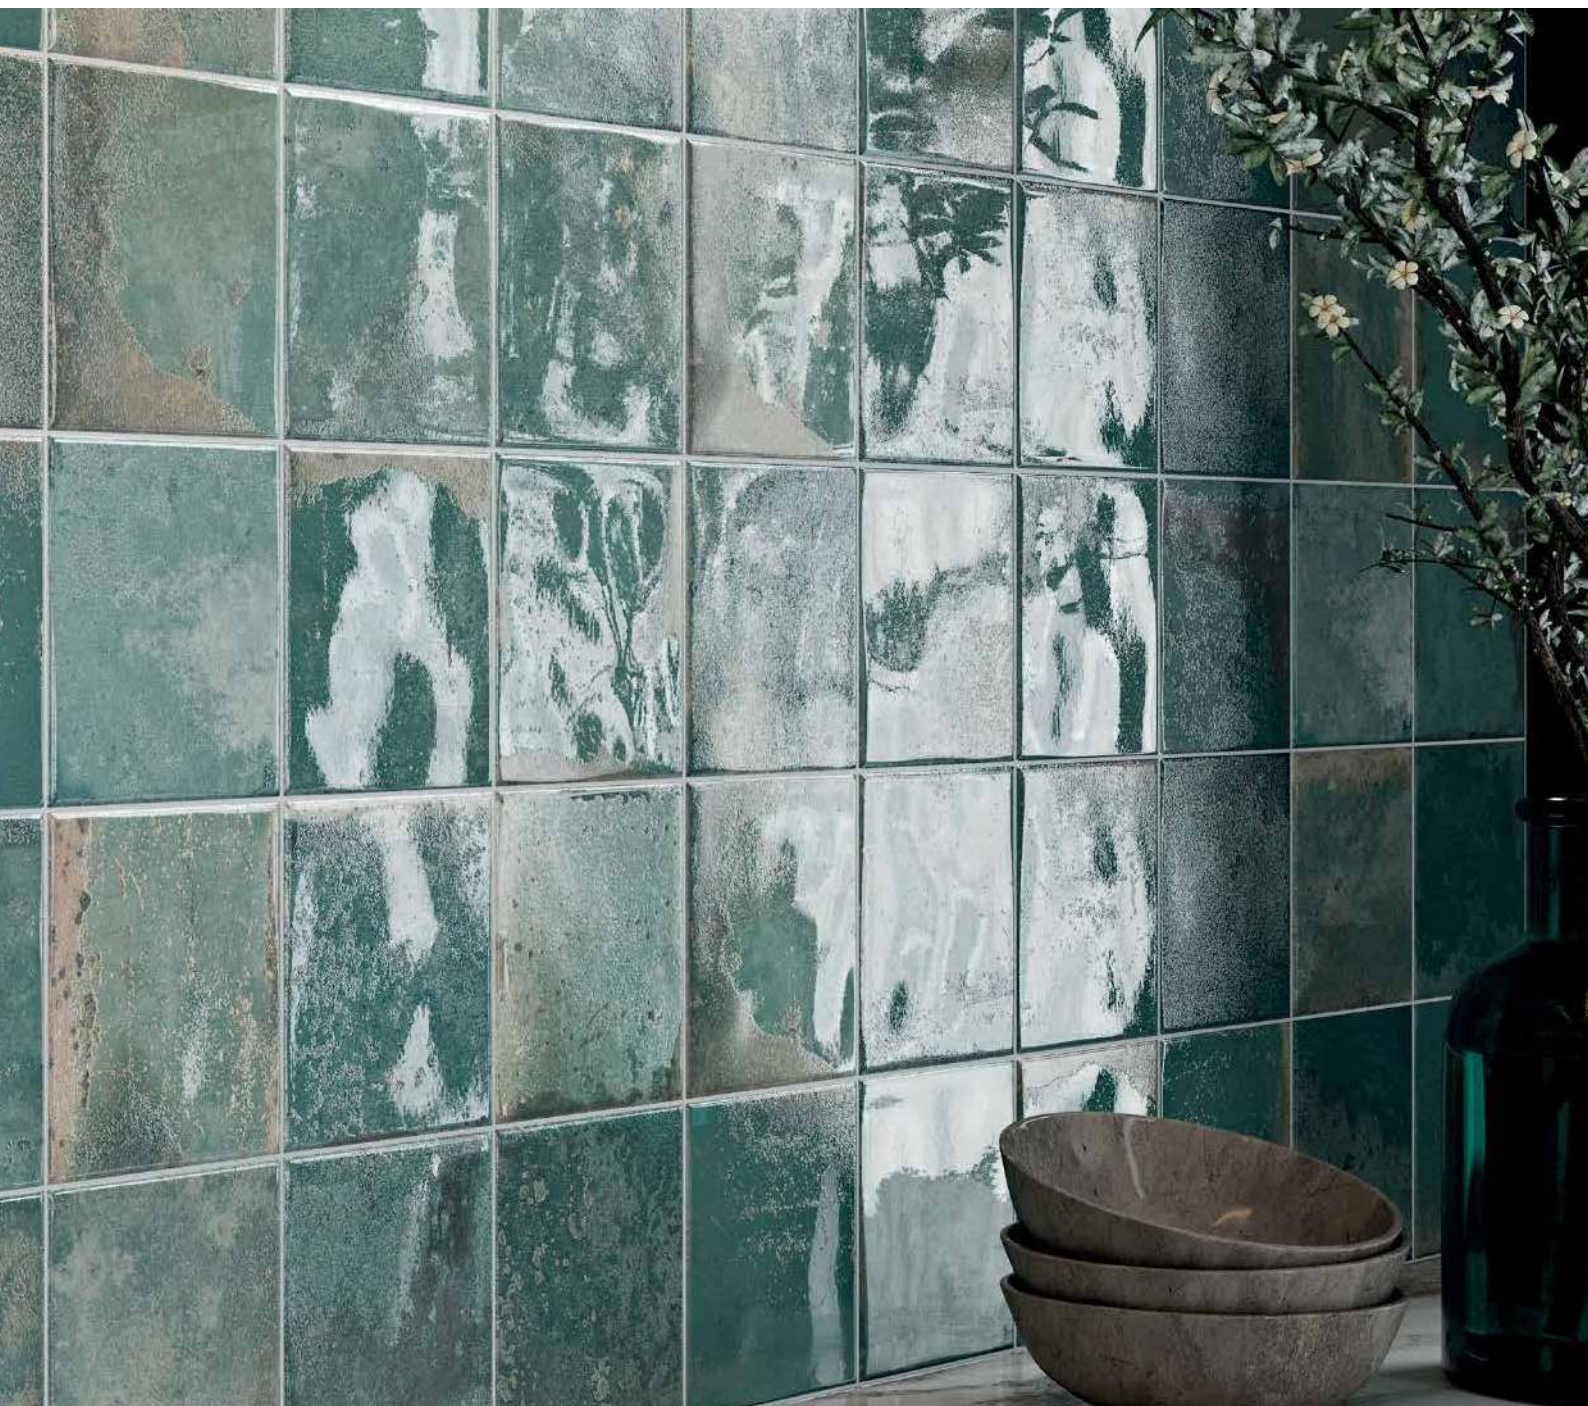

PROVENCE

AQUAMARINA

MEDIDAS: 31.6 CM X 60 CM

PIEZAS CAJA:

M2 CAJA: 1.52

KGS CAJA: 26

M2 PALET: 72.96

Muro

Brilloso

Baño

Cocina

Interior

E.Público