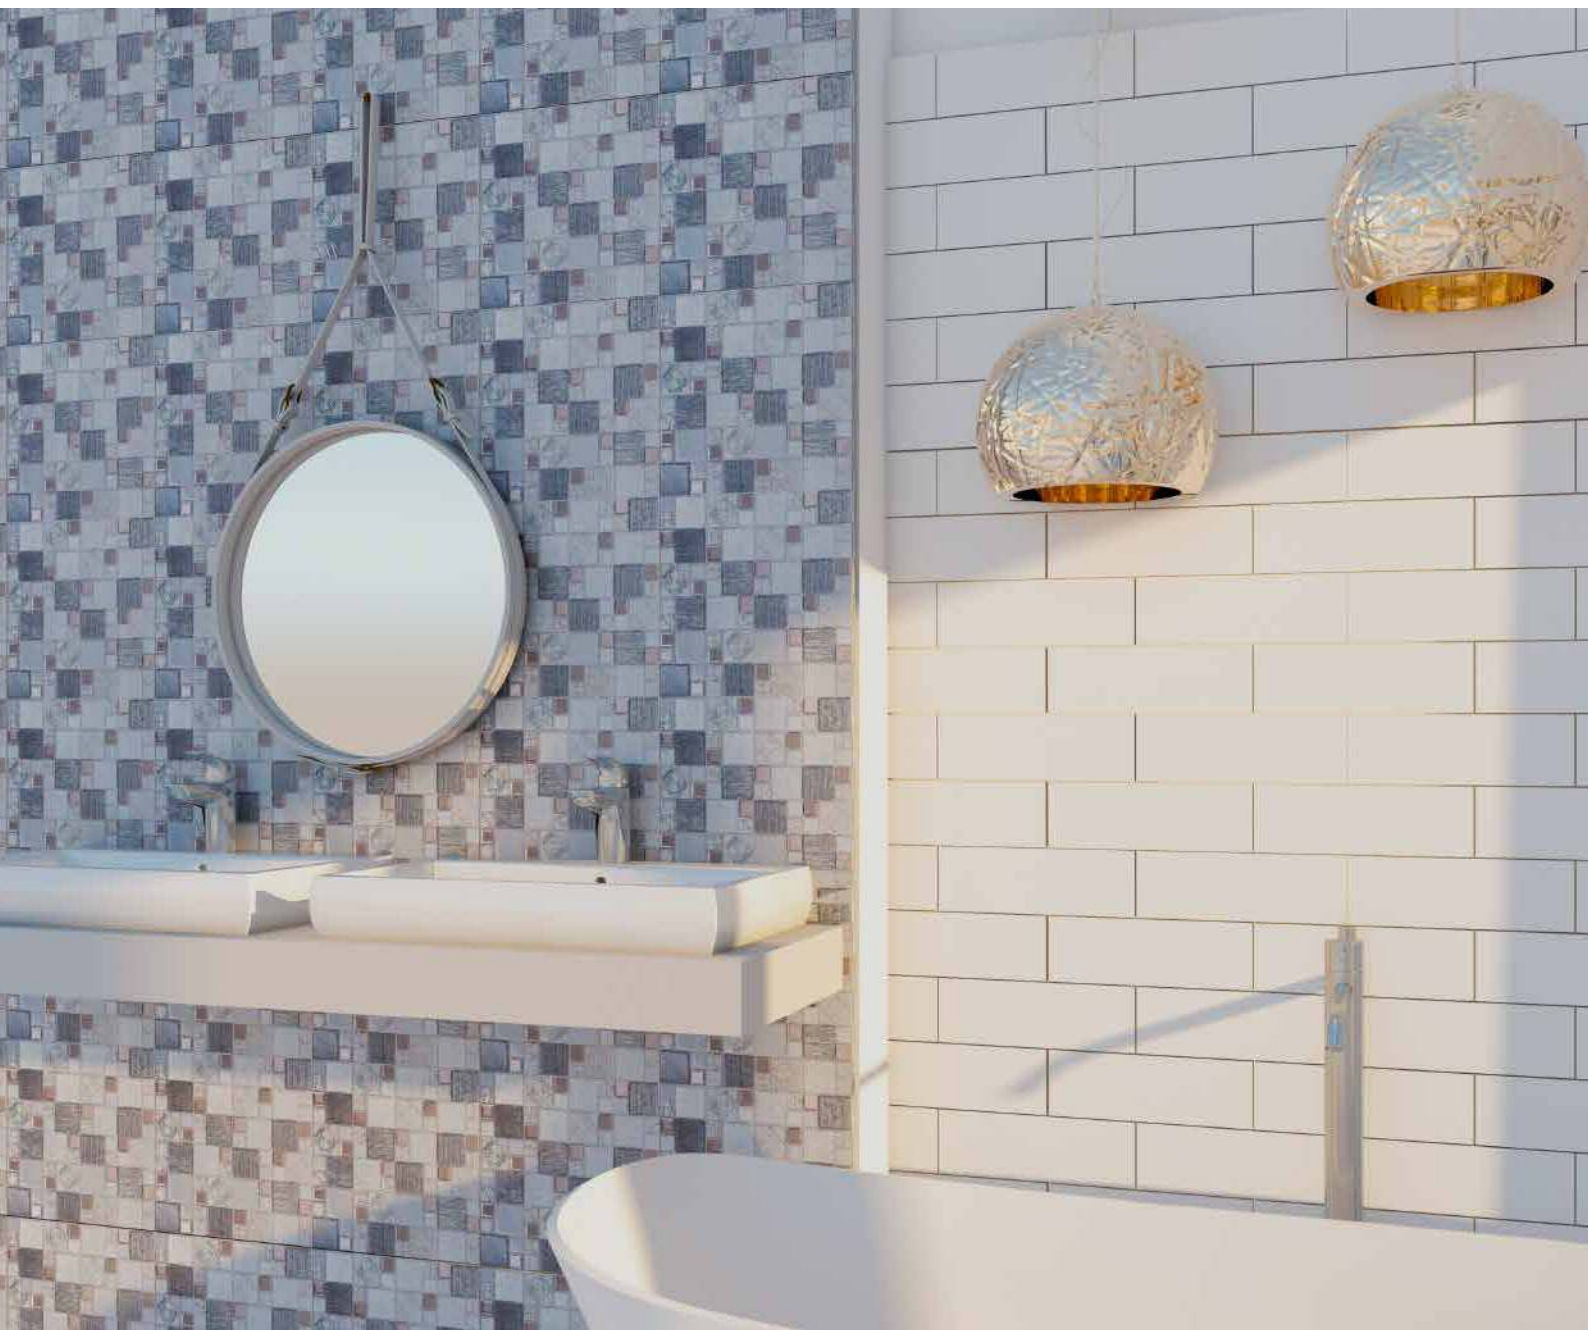

▶ TOLEDO

VIDRIO, PORCELANATO Y ALUMINIO

MEDIDAS: 30 cm X 30 cm

PIEZAS CAJA: 11

M2 CAJA: 0.99

KGS PIEZA: 1.54

KGS CAJA: 17