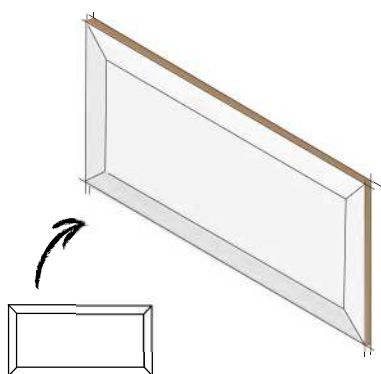

BISELADO

BASE

M2 Palet: 100 CJS: 100 M2 Caja: 1.00 Pzas. CJ: 50 Kgs M2: 13.84

Brillo

Muro

Baño

Cocina

Interior

E.Público