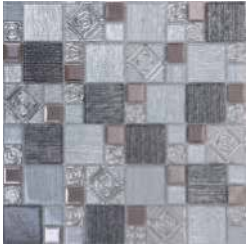

RONDA

VIDRIO

MEDIDAS : 30 cm x 30 cm
PIEZAS CAJA: 20
ESPESOR: 5mm
KGS PIEZA : 1.075
KGS CAJA : 21.5

TANGER

VIDRIO

MEDIDAS : 30 cm x 30 cm
PIEZAS CAJA: 20
ESPESOR: 5mm
KGS PIEZA : 1.075
KGS CAJA : 21.5