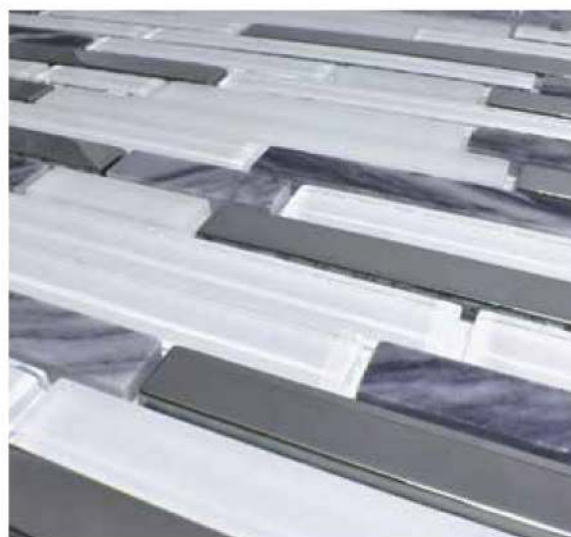

MÁRMOL, VIDRIO Y PLATING

MEDIDAS: 30 cm X 30 cm

PIEZAS CAJA: 15

M2 CAJA: 1.35

KGS PIEZA: 1.15

KGS CAJA: 17

PAMPLONA

VIDRIO Y MÁRMOL