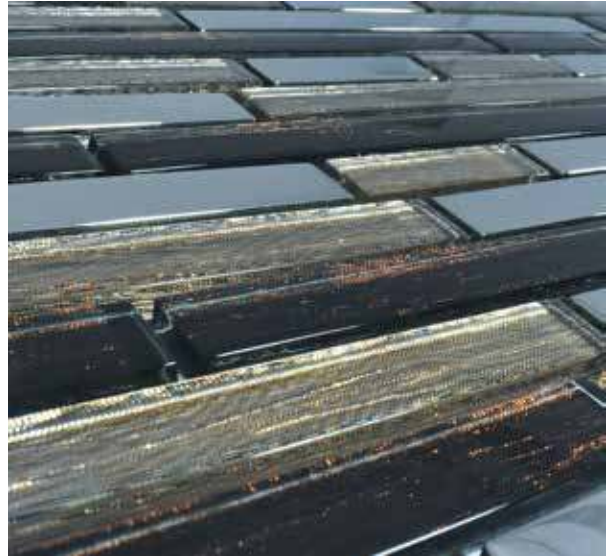

MEDIDAS: 30 cm X 30 cm
PIEZAS CAJA: 15
M2 CAJA: 1.35
KGS PIEZA: 1.15
KGS CAJA: 17